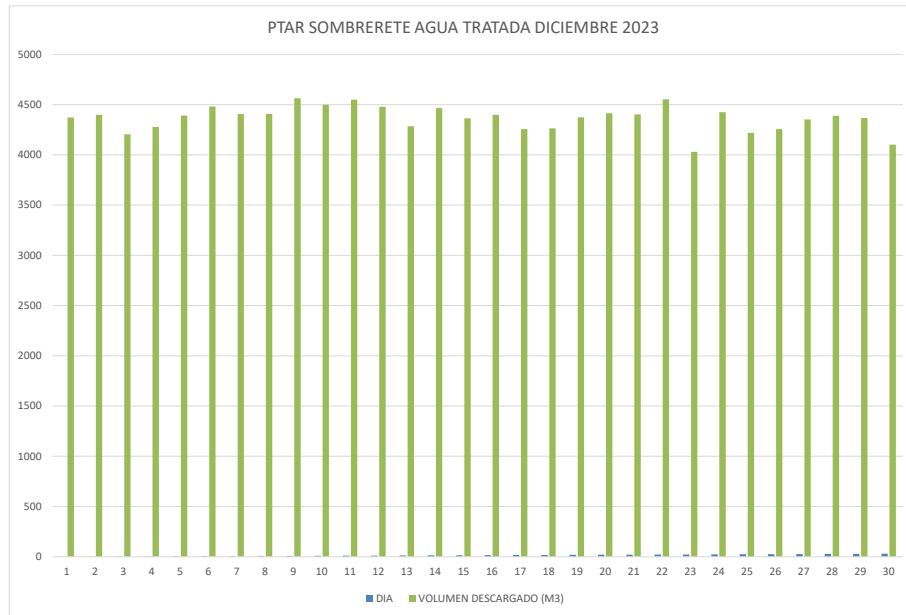

PTAR SOMBRERETE  
ESTADISTICAS

DICIEMBRE DE 2023	
19,711,133.0	
DIA	VOLUMEN DESCARGADO (M3)
1	4,371.0
2	4,398.0
3	4,205.0
4	4,278.0
5	4,391.0
6	4,481.0
7	4,406.0
8	4,408.0
9	4,563.0
10	4,498.0
11	4,549.0
12	4,478.0
13	4,284.0
14	4,465.0
15	4,364.0
16	4,398.0
17	4,256.0
18	4,264.0
19	4,373.0
20	4,414.0
21	4,403.0
22	4,552.0
23	4,029.0
24	4,424.0
25	4,219.0
26	4,256.0
27	4,352.0
28	4,389.0
29	4,367.0
30	4,102.0
31	4,371.0

VOLUMEN DESCARGADO (M3)	135,308
VOLUMEN DESCARGADO (L/DIA)	50.52