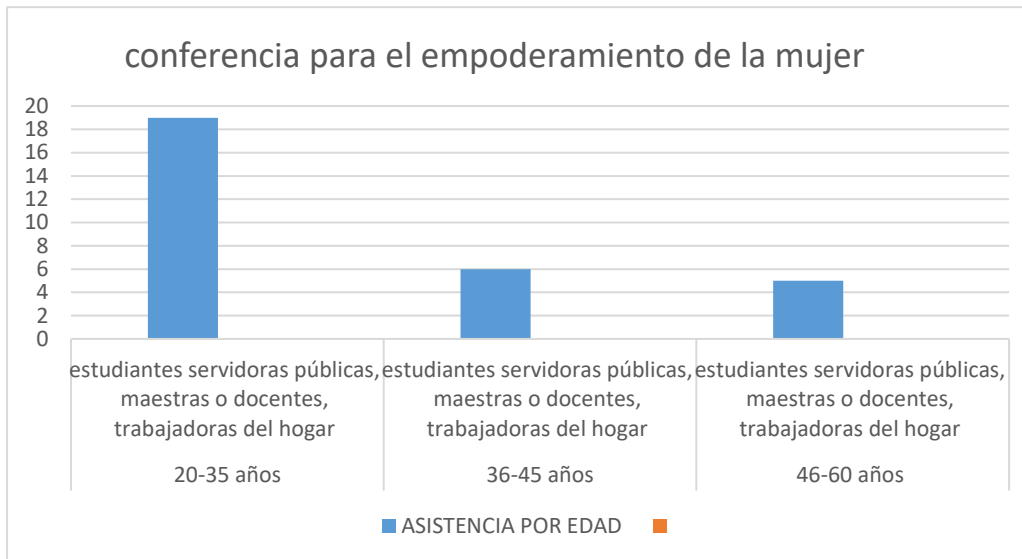

## CURSO DE PRIMEROS AUXILIOS

RANGO DE EDADES

ACTIVIDADES QUE REALIZAN

ASISTENCIA POR EDAD

20-35 años

estudiantes servidoras públicas, maestras o docentes, trabajadoras del hogar

19

36-45 años

estudiantes servidoras públicas, maestras o docentes, trabajadoras del hogar

6

46-60 años

estudiantes servidoras públicas, maestras o docentes, trabajadoras del hogar

5

Fecha: Julio a Septiembre 2023