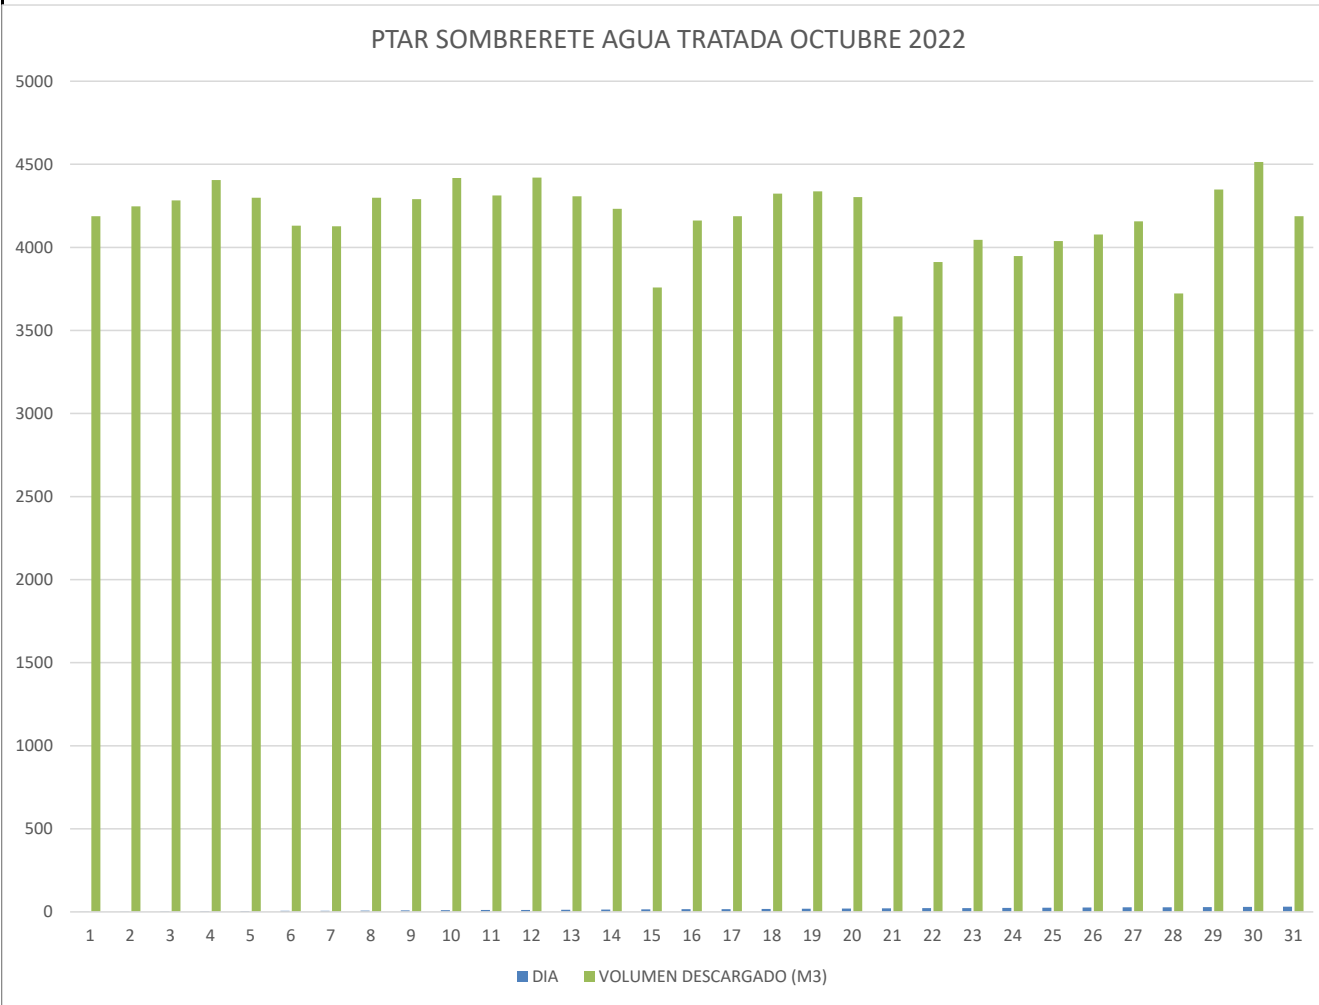

OCTUBRE DE 2022	
	17,886,817.0
DIA	VOLUMEN DESCARGADO (M3)
1	4,188.0
2	4,247.0
3	4,283.0
4	4,405.0
5	4,299.0
6	4,131.0
7	4,127.0
8	4,299.0
9	4,290.0
10	4,418.0
11	4,312.0
12	4,420.0
13	4,308.0
14	4,232.0
15	3,758.0
16	4,162.0
17	4,188.0
18	4,323.0
19	4,337.0
20	4,302.0
21	3,584.0
22	3,912.0
23	4,045.0
24	3,948.0
25	4,038.0
26	4,077.0
27	4,156.0
28	3,723.0
29	4,348.0
30	4,514.0
31	4,188.0

VOLUMEN DESCARGADO (M3)	129,562
VOLUMEN DESCARGADO (LBS)	48.37