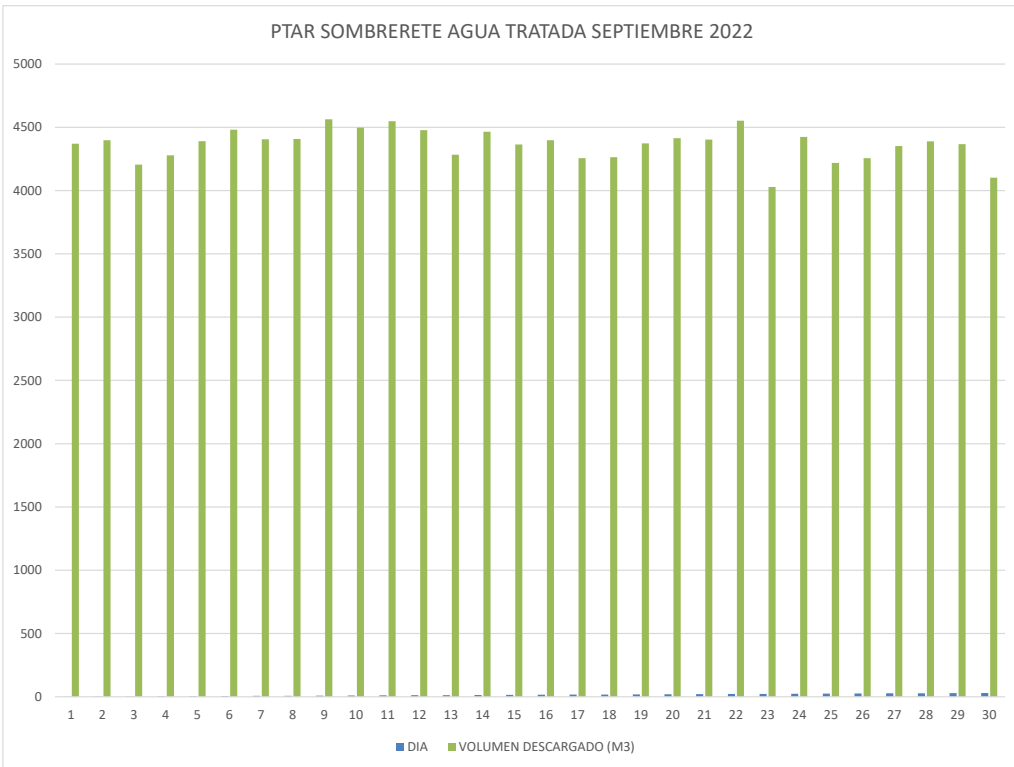

PTAR SOMBRERETE
ESTADISTICAS

SEPTIEMBRE DE 2022	
	17,755,880.0
DIA	VOLUMEN DESCARGADO (M3)
1	4,371.0
2	4,398.0
3	4,205.0
4	4,278.0
5	4,391.0
6	4,481.0
7	4,406.0
8	4,408.0
9	4,563.0
10	4,498.0
11	4,549.0
12	4,478.0
13	4,284.0
14	4,465.0
15	4,364.0
16	4,398.0
17	4,256.0
18	4,284.0
19	4,373.0
20	4,414.0
21	4,403.0
22	4,552.0
23	4,029.0
24	4,424.0
25	4,219.0
26	4,256.0
27	4,352.0
28	4,389.0
29	4,367.0
30	4,102.0
31	

VOLUMEN DESCARGADO (M3)	130.937
VOLUMEN DESCARGADO (LPS)	48.37