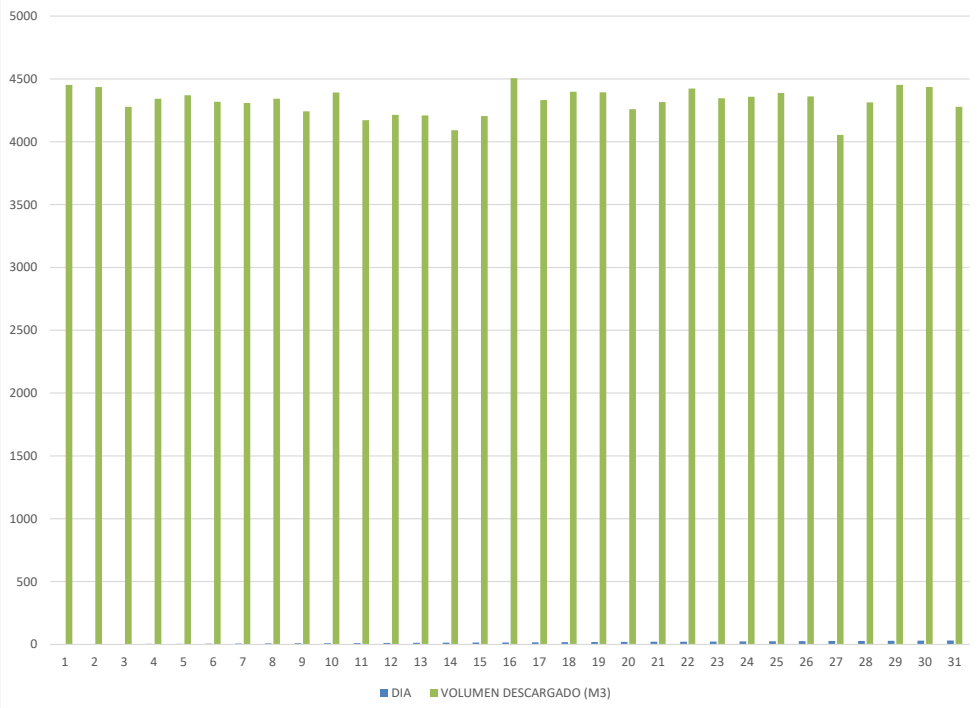

PTAR SOMBRERETE
ESTADISTICAS

DIA	VOLUMEN DESCARGADO (M3)
1	4,452.0
2	4,435.0
3	4,278.0
4	4,343.0
5	4,370.0
6	4,318.0
7	4,308.0
8	4,343.0
9	4,242.0
10	4,392.0
11	4,172.0
12	4,214.0
13	4,209.0
14	4,092.0
15	4,204.0
16	4,506.0
17	4,332.0
18	4,398.0
19	4,393.0
20	4,259.0
21	4,316.0
22	4,423.0
23	4,346.0
24	4,358.0
25	4,388.0
26	4,361.0
27	4,055.0
28	4,313.0
29	4,452.0
30	4,435.0
31	4,278.0

PTAR SOMBRERETE AGUA TRATADA AGOSTO 2022

VOLUMEN DESCARGADO (M3)	133,985
VOLUMEN DESCARGADO (LPS)	46.61