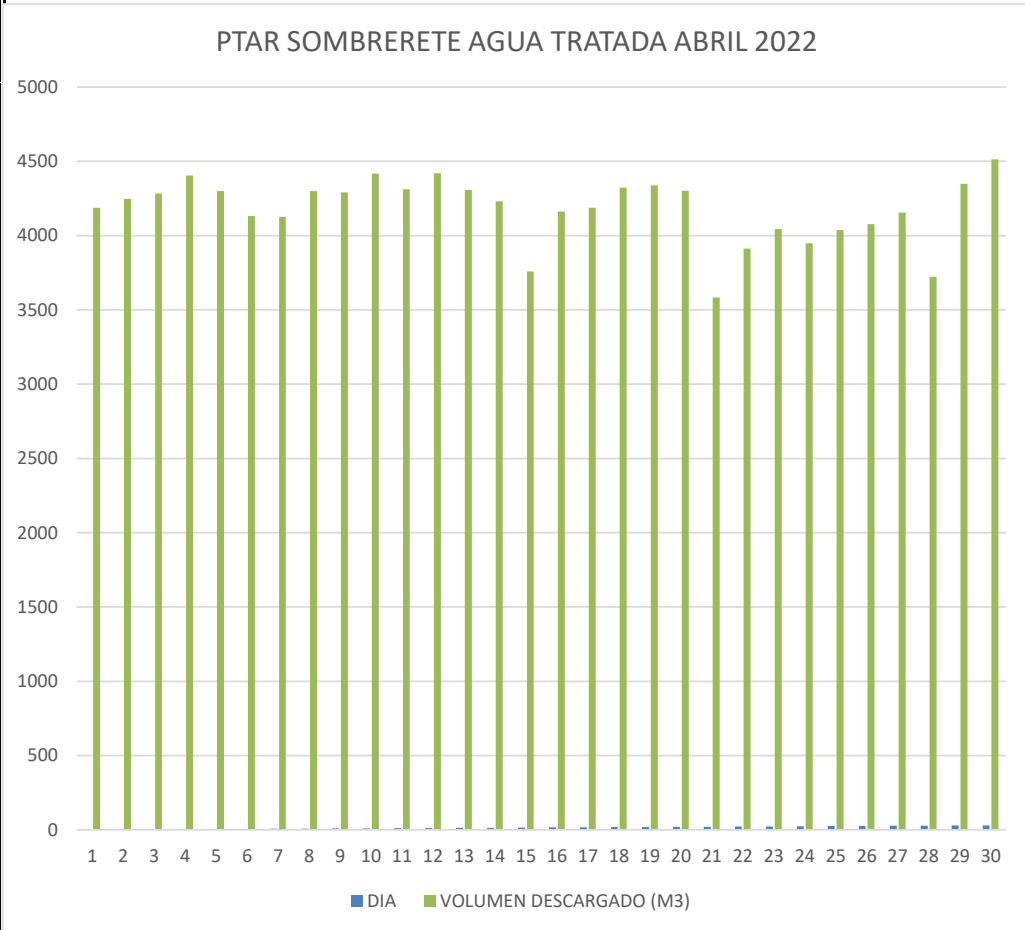

ABRIL DE 2022	
	17,102,037.0
DIA	VOLUMEN DESCARGADO (M3)
1	4,188.0
2	4,247.0
3	4,283.0
4	4,405.0
5	4,299.0
6	4,131.0
7	4,127.0
8	4,299.0
9	4,290.0
10	4,418.0
11	4,312.0
12	4,420.0
13	4,308.0
14	4,232.0
15	3,758.0
16	4,162.0
17	4,188.0
18	4,323.0
19	4,337.0
20	4,302.0
21	3,584.0
22	3,912.0
23	4,045.0
24	3,948.0
25	4,038.0
26	4,077.0
27	4,156.0
28	3,723.0
29	4,348.0
30	4,514.0
31	

VOLUMEN DESCARGADO (M3)	125,374
VOLUMEN DESCARGADO (LPS)	50.52