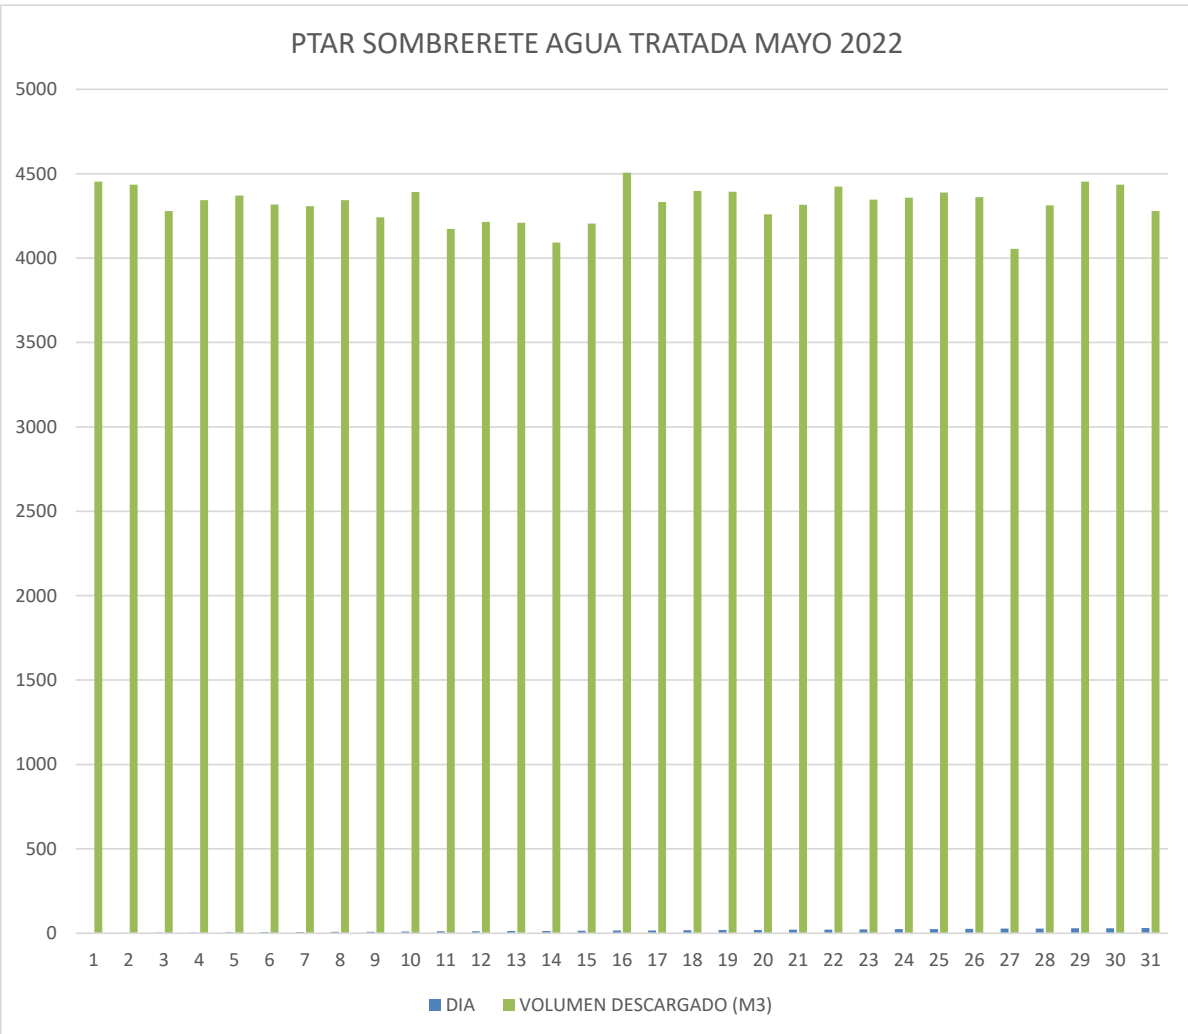

PTAR SOMBRERETE  
ESTADISTICAS

MAYO DE 2022	
	17,227,411.0
DIA	VOLUMEN DESCARGADO (M3)
1	4,452.0
2	4,435.0
3	4,278.0
4	4,343.0
5	4,370.0
6	4,318.0
7	4,308.0
8	4,343.0
9	4,242.0
10	4,392.0
11	4,172.0
12	4,214.0
13	4,209.0
14	4,092.0
15	4,204.0
16	4,506.0
17	4,332.0
18	4,398.0
19	4,393.0
20	4,259.0
21	4,316.0
22	4,423.0
23	4,346.0
24	4,358.0
25	4,388.0
26	4,361.0
27	4,055.0
28	4,313.0
29	4,452.0
30	4,435.0
31	4,278.0

VOLUMEN DESCARGADO (M3)	133,985
VOLUMEN DESCARGADO (LPS)	46.61