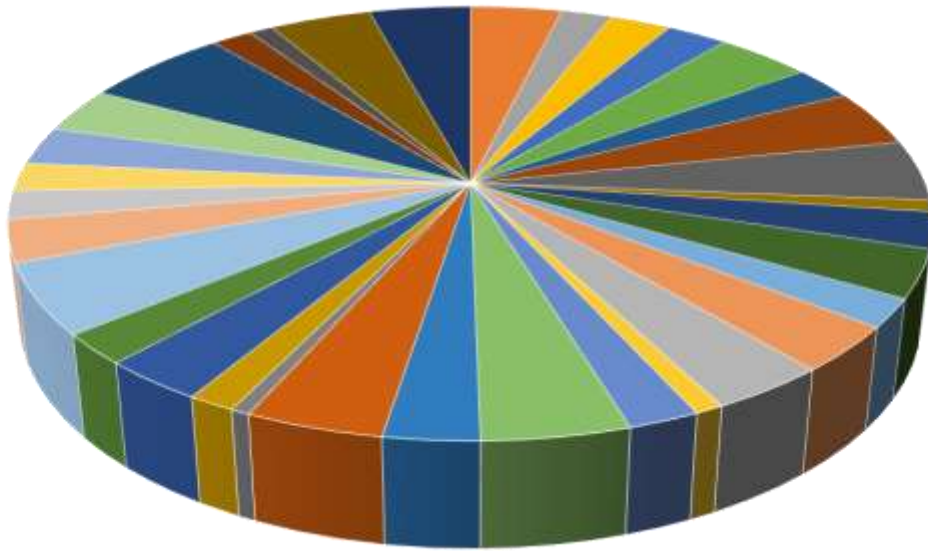

PRODES

- COMUNIDAD ESCUELA
- Colonia Aquiles Serdan Vicente Guerrero
- Ejido Independencia Francisco Garcia Salinas
- Ignacio Allende Henry Wallon
- Lo de Mena Jose Maria morelos
- Providencia Preescolar comunitasrio
- San Jose de Felix Gregorio Torres Quintero
- Santiago de la Herradura Emiliano Zapata
- Dorote Arango juana de Asbaje
- Agua Zarca Ricardo Flores Magon
- Colonia Cuauthemoc Primero de Mayo
- El Astillero Mariano Matamoros
- Ignacio Alklende Ignacio Manuel altamirano
- Niño Artillero Lic. Adolfo Lopez Mateos
- Quince de Enero Jaime Nuno
- San Pedro Chupaderos Melchor Ocampo
- Sombreroete Juan Escutia
- Ejido ex hacienda Zaragoza Francisco Murguia
- Alfredo v. Bonfil J N Nuevo Amanecer
- Colonia el Orion Cuauthemoc
- Felipe Carrillo Puerto Diana Laura Riojas de Colosio
- Ignacio Zaragoza (frio) Ignacio Manuel altamirano
- Nuevo Centro el Carrizo Josefa Ortiz de Dominguez
- San Francisco ded Organos Gral. Lazaro Cardenas
- San Juan de la Tapia Jose Vasconselos
- Sombreroete Maria Marrufo
- Corrales Joaquin amaro
- Alvaro Obregon Genaro Codina
- Colonia Sombreroetillo Adolfo Lopez Mateos
- Jose Maria Morelos Jose Maria Morelos
- Lo de Mena Niños Heroes
- Plan de Guadalupe Guadalupe Victoria
- San Francisco de Organos Rosario Castellanos
- San Miguel de la Herradura Luis Moya
- Refugio de los Pozos Ignacio Manuel Altamirano