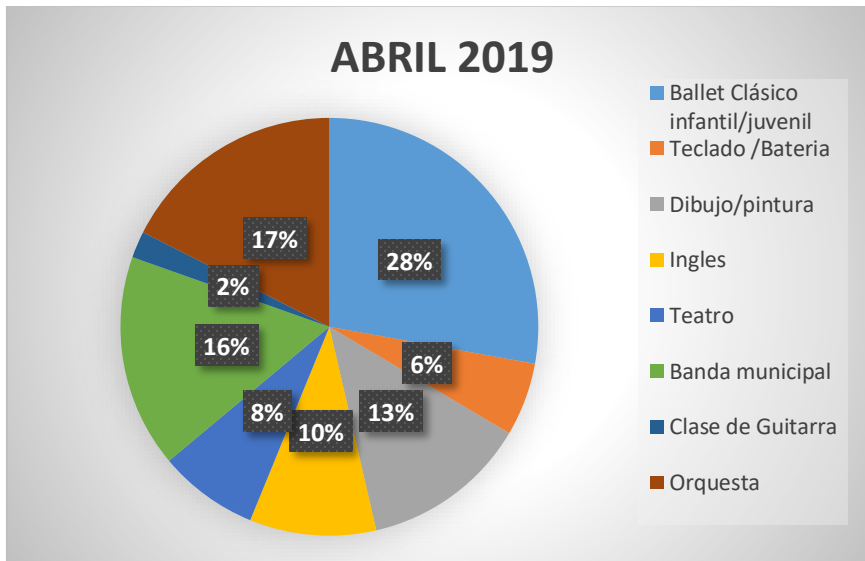

TRIMESTRE ABRIL - MAYO - JUNIO 2019				
Talleres	ABRIL	MAYO	JUNIO	PROMEDIO
Ballet Clásico infantil/juvenil	54	33	35	40.6666667
Teclado /Bateria	11	12	16	13
Dibujo/pintura	25	24	25	24.6666667
Ingles	19	24	23	22
Teatro	15	26	15	18.6666667
Banda municipal	32	33	34	33
Clase de Guitarra	4	10	21	11.6666667
Orquesta	34	36	36	35.3333333
Jumping		11	22	16.5

MAYO 2019

- Ballet Clásico infantil/juvenil
- Teclado /Bateria
- Dibujo/pintura
- Ingles
- Teatro
- Banda municipal
- Clase de Guitarra
- Orquesta

JUNIO 2019

- Ballet Clásico infantil/juvenil
- Teclado /Bateria
- Dibujo/pintura
- Ingles
- Teatro
- Banda municipal
- Clase de Guitarra
- Orquesta