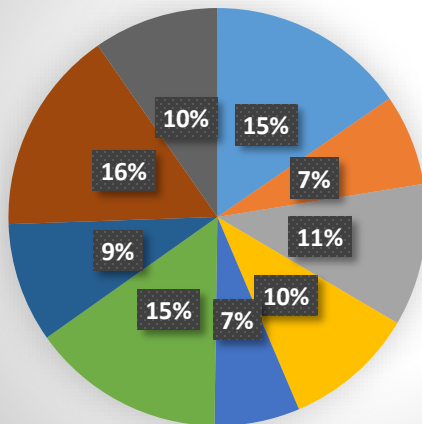

TRIMESTRE ABRIL - MAYO - JUNIO 2019				
Talleres	ABRIL	MAYO	JUNIO	PROMEDIO
Ballet Clásico infantil/juvenil	54	33	35	40.6666667
Teclado /Bateria	11	12	16	13
Dibujo/pintura	25	24	25	24.6666667
Ingles	19	24	23	22
Teatro	15	26	15	18.6666667
Banda municipal	32	33	34	33
Clase de Guitarra	4	10	21	11.6666667
Orquesta	34	36	36	35.3333333
Jumping		11	22	16.5

MAYO 2019

- Ballet Clásico infantil/juvenil
- Teclado /Bateria
- Dibujo/pintura
- Ingles
- Teatro
- Banda municipal
- Clase de Guitarra
- Orquesta

JUNIO 2019

- Ballet Clásico infantil/juvenil
- Teclado /Bateria
- Dibujo/pintura
- Ingles
- Teatro
- Banda municipal
- Clase de Guitarra
- Orquesta