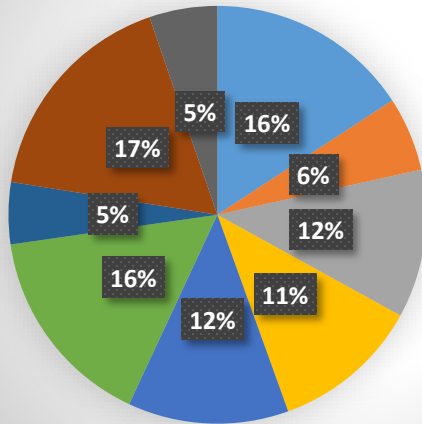

TRIMESTRE ABRIL - MAYO - JUNIO 2019				
Talleres	ABRIL	MAYO	JUNIO	PROMEDIO
Ballet Clásico infantil/juvenil	54	33	35	40.6666667
Teclado /Bateria	11	12	16	13
Dibujo/pintura	25	24	25	24.6666667
Ingles	19	24	23	22
Teatro	15	26	15	18.6666667
Banda municipal	32	33	34	33
Clase de Guitarra	4	10	21	11.6666667
Orquesta	34	36	36	35.3333333
Jumping		11	22	16.5

MAYO 2019

- Ballet Clásico infantil/juvenil
- Teclado /Bateria
- Dibujo/pintura
- Ingles
- Teatro
- Banda municipal
- Clase de Guitarra
- Orquesta

JUNIO 2019

- Ballet Clásico infantil/juvenil
- Teclado /Bateria
- Dibujo/pintura
- Ingles
- Teatro
- Banda municipal
- Clase de Guitarra
- Orquesta