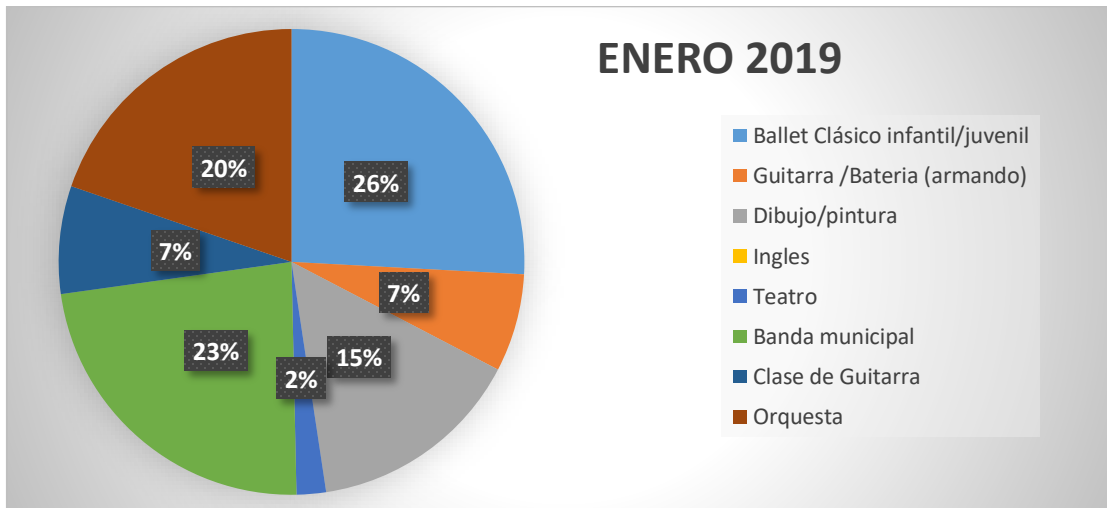

**ESTADISTICAS GENERADAS DE TALLERES DE CASA DE CULTURA
PRIMER TRIMESTRES 2019**

TRIMESTRE ENERO - FEBRERO - MARZO 2019				
Talleres	ENERO	FEBRERO	MARZO	PROMEDIO
Ballet Clásico infantil/juvenil	38	35	50	41
Guitarra /Bateria (armando)	10	4	13	9
Dibujo/pintura	22	22	25	23
Ingles		27	19	23
Teatro	3	3	14	6.7
Banda municipal	34	26	32	30.7
Clase de Guitarra	11	9	13	11
Orquesta	29	34	33	32

FEBRERO 2019

- Ballet Clásico infantil/juvenil
- Guitarra /Bateria (armando)
- Dibujo/pintura
- Ingles
- Teatro
- Banda municipal
- Clase de Guitarra
- Orquesta

MARZO 2019

- Ballet Clásico infantil/juvenil
- Guitarra /Bateria (armando)
- Dibujo/pintura
- Ingles
- Teatro
- Banda municipal
- Clase de Guitarra
- Orquesta