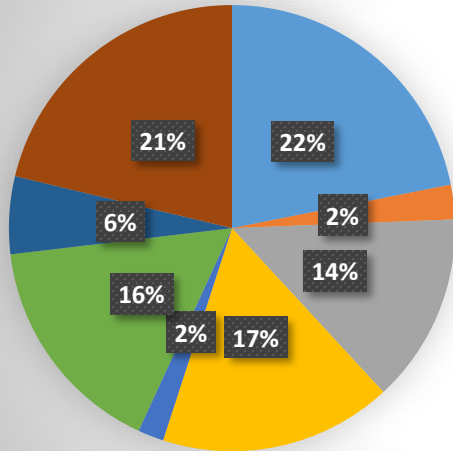

**ESTADISTICAS GENERADAS DE TALLERES DE CASA DE CULTURA
PRIMER TRIMESTRES 2019**

TRIMESTRE ENERO - FEBRERO - MARZO 2019				
Talleres	ENERO	FEBRERO	MARZO	PROMEDIO
Ballet Clásico infantil/juvenil	38	35	50	41
Guitarra /Bateria (armando)	10	4	13	9
Dibujo/pintura	22	22	25	23
Ingles		27	19	23
Teatro	3	3	14	6.7
Banda municipal	34	26	32	30.7
Clase de Guitarra	11	9	13	11
Orquesta	29	34	33	32

FEBRERO 2019

- Ballet Clásico infantil/juvenil
- Guitarra /Bateria (armando)
- Dibujo/pintura
- Ingles
- Teatro
- Banda municipal
- Clase de Guitarra
- Orquesta

MARZO 2019

- Ballet Clásico infantil/juvenil
- Guitarra /Bateria (armando)
- Dibujo/pintura
- Ingles
- Teatro
- Banda municipal
- Clase de Guitarra
- Orquesta