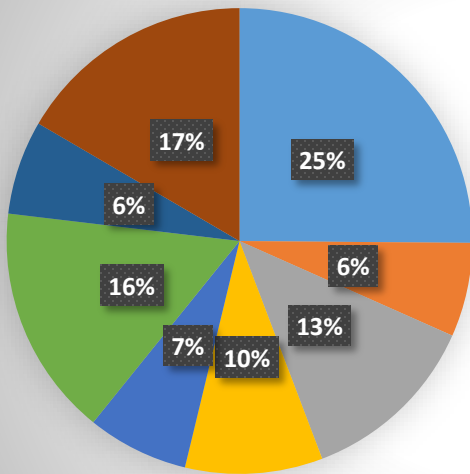

**ESTADISTICAS GENERADAS DE TALLERES DE CASA DE CULTURA
PRIMER TRIMESTRES 2019**

TRIMESTRE ENERO - FEBRERO - MARZO 2019				
Talleres	ENERO	FEBRERO	MARZO	PROMEDIO
Ballet Clásico infantil/juvenil	38	35	50	41
Guitarra /Bateria (armando)	10	4	13	9
Dibujo/pintura	22	22	25	23
Ingles		27	19	23
Teatro	3	3	14	6.7
Banda municipal	34	26	32	30.7
Clase de Guitarra	11	9	13	11
Orquesta	29	34	33	32

FEBRERO 2019

- Ballet Clásico infantil/juvenil
- Guitarra /Bateria (armando)
- Dibujo/pintura
- Ingles
- Teatro
- Banda municipal
- Clase de Guitarra
- Orquesta

MARZO 2019

- Ballet Clásico infantil/juvenil
- Guitarra /Bateria (armando)
- Dibujo/pintura
- Ingles
- Teatro
- Banda municipal
- Clase de Guitarra
- Orquesta