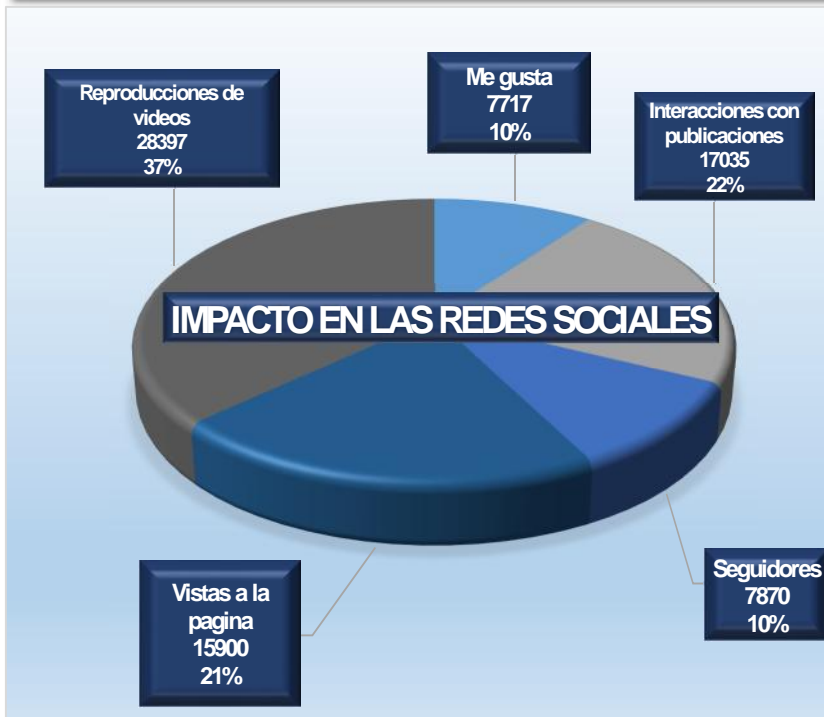

Estadísticas generadas en el departamento de Comunicación Social al 2° Trimestre del año 2018

Gráfica que representa el impacto en las redes sociales acerca de los acontecimientos más relevantes difundidos en la página "Gobierno Municipal de Sombrerete de la Administración 2016-2018"

Gráfica que representa la productividad de cada una de las formas en que se dio difusión a la información más relevante de la Administración 2016-2018