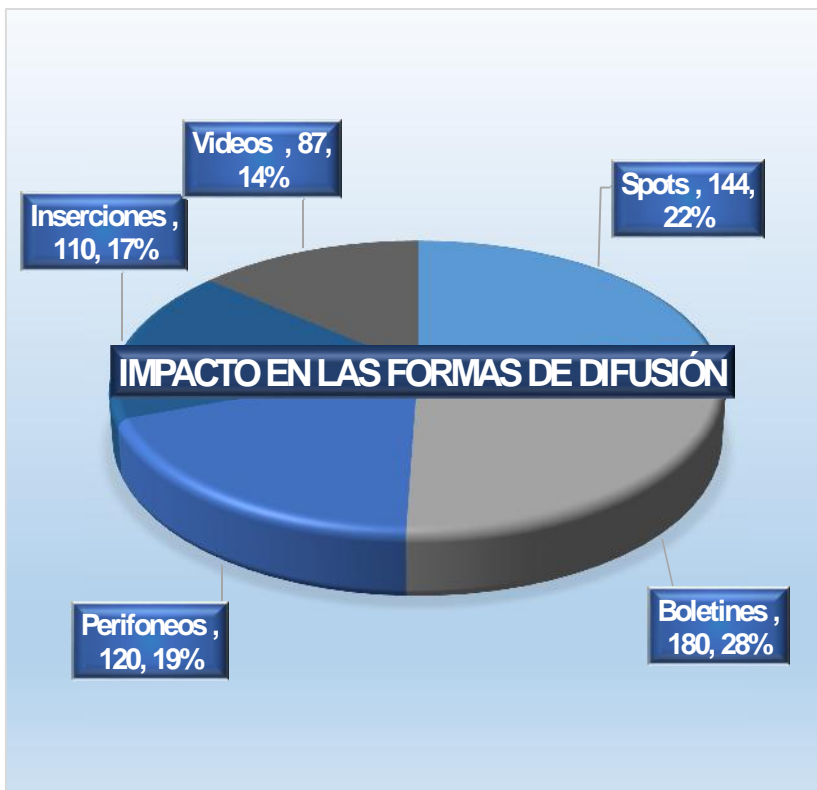

Estadísticas generadas en el departamento de Comunicación Social al 2° Trimestre del año 2018

Gráfica que representa el impacto en las redes sociales acerca de los acontecimientos más relevantes difundidos en la página "Gobierno Municipal de Sombrerete de la Administración 2016-2018"

Gráfica que representa la productividad de cada una de las formas en que se dio difusión a la información más relevante de la Administración 2016-2018