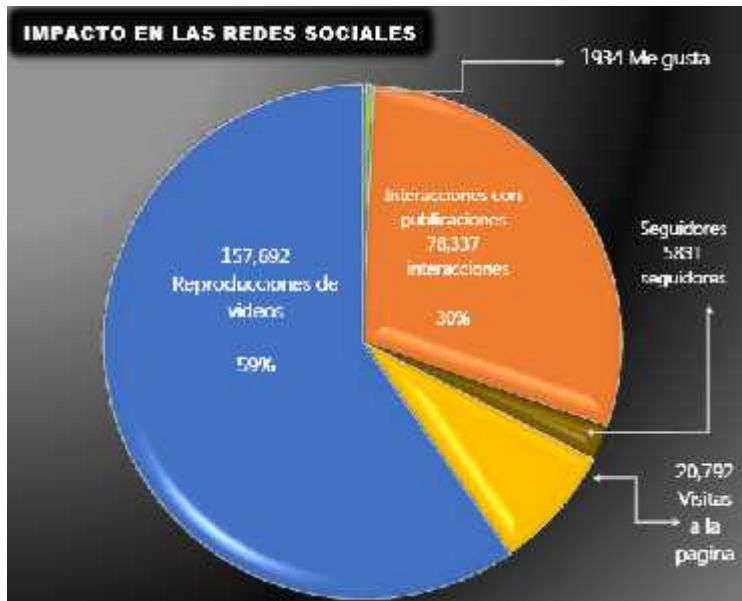

Estadística que muestra los indicadores de medición de resultados que permitieron proyectar el impacto que género la difusión de la información

Gráfica que representa el impacto en las redes sociales acerca de los acontecimientos más relevantes difundidos en la página "Gobierno Municipal de Sombrerete de la Administración 2016-2018"

Gráfica que representa la productividad de cada una de las formas en que se dio difusión a la información más relevante de la Administración 2016-2018