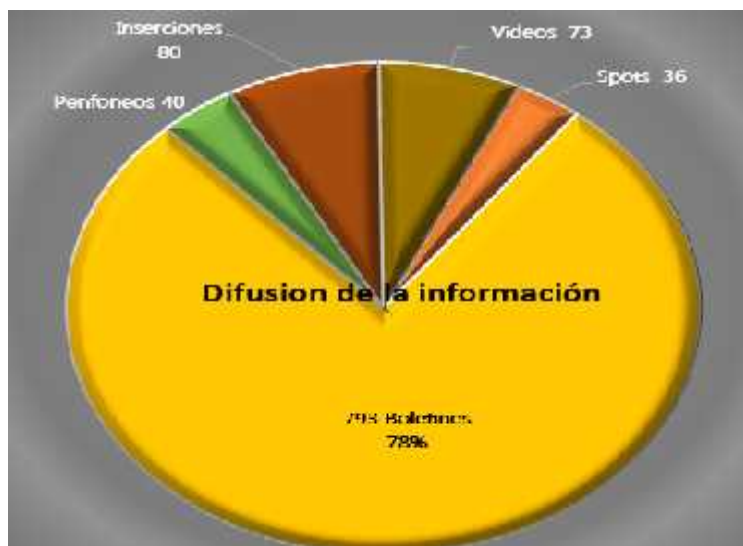

Estadística que muestra los indicadores de medición de resultados que permitieron proyectar el impacto que género la difusión de la información

Gráfica que representa el impacto en las redes sociales acerca de los acontecimientos más relevantes difundidos en la página "Gobierno Municipal de Sombrerete de la Administración 2016-2018"

Gráfica que representa la productividad de cada una de las formas en que se dio difusión a la información más relevante de la Administración 2016-2018