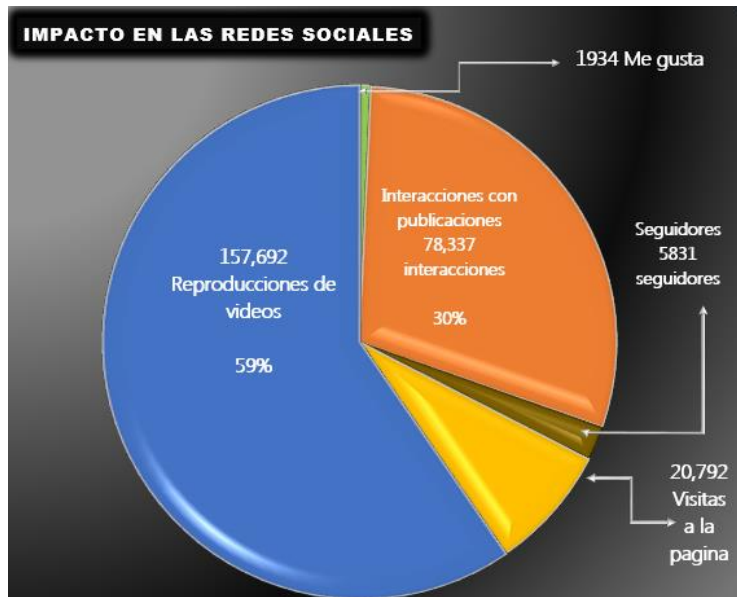

Indicadores de medición de resultados que permitieron medir el impacto que género la difusión de la información (Septiembre 2016 a Julio 2017)

Grafica que representa el impacto en las redes sociales acerca de los acontecimientos más relevantes difundidos en la página "Gobierno Municipal de Sombrerete de la Administración 2016-2018"

Gráfica que representa la productividad de cada una de las formas en que se dio difusión a la información más relevante de la Administración 2016-2018